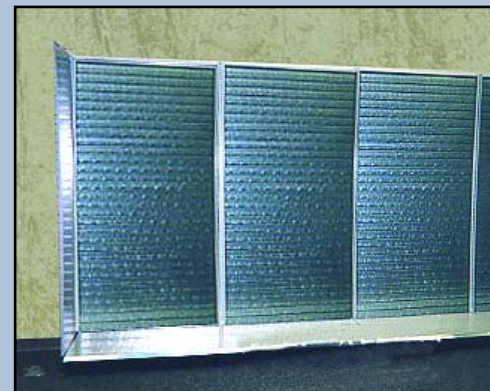

Part #	Dimensions	24 + / ea.
MPS-3612-3	36" Wide x 12" Deep	\$75.00

Heavy Duty Shelf Brackets

Part #	Dimensions	24 + / ea.
HDSB-12	6" at base 12" long	\$21.50
HDSB-14	6" at base 14" long	\$21.50
HDSB-16	6" at base 16" long	\$22.50
HDSB-18	6" at base 18" long	\$24.00

MegaWall Panels

MegaWall Retrofit Steel Panels

Part #	Size	Std Color Price	Metal Finish Price
RI-4824-3	48 w x 24 h, 3" o/c	\$103.50	\$121.00
RI-4818-3	48 w x 18 h, 3" o/c	\$98.00	\$109.00
RI-3624-3	36 w x 24 h, 3" o/c	\$86.00	\$98.00
RI-3618-3	36 w x 18 h, 3" o/c	\$80.50	\$92.00

MegaWall Aluminum Rigid Panels

Part #	Size	Raw Price	Anodize/Paint Price
RI-3618-1	36 w x 18 h, 1" o/c	\$103.50	\$115.00
RI-3624-1	36 w x 24 h, 1" o/c	\$138.00	\$155.00
RI-4818-1	48 w x 18 h, 1" o/c	\$138.00	\$155.00
RI-4824-1	48 w x 24 h, 1" o/c	\$134.00	\$201.00